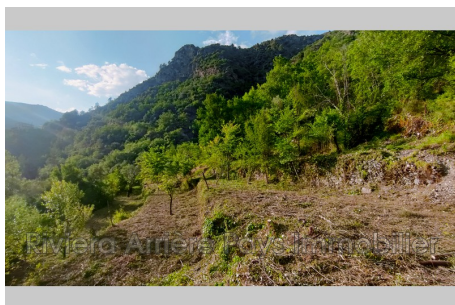

Riviera Arrière Pays Immobilier - Les Blanqueries, 975 Lavancia - 06260 Puget-Théniers
T. +33 (0)6 16 83 13 83 - contact@rapimmo.com - www.riviera-arrierepaysimmobilier.com

SIRET 981 354 376 00015 - RCS 981 354 376 - Document non contractuel