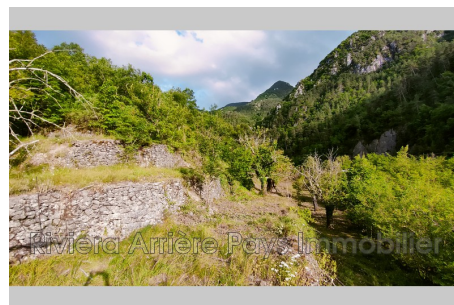

Riviera Arrière Pays Immobilier - Les Blanqueries, 975 Lavancia - 06260 Puget-Théniers
T. +33 (0)6 16 83 13 83 - contact@rapimmo.com - www.riviera-arrierepaysimmobilier.com

SIRET 981 354 376 00015 - RCS 981 354 376 - Document non contractuel