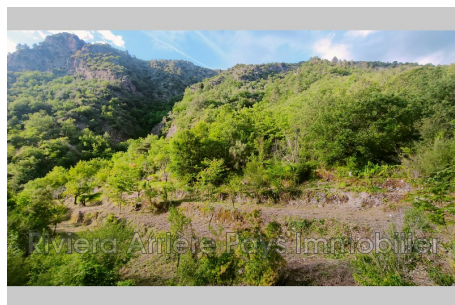

Riviera Arrière Pays Immobilier - Les Blanqueries, 975 Lavancia - 06260 Puget-Théniers
T. +33 (0)6 16 83 13 83 - contact@rapimmo.com - www.riviera-arrierepaysimmobilier.com

SIRET 981 354 376 00015 - RCS 981 354 376 - Document non contractuel